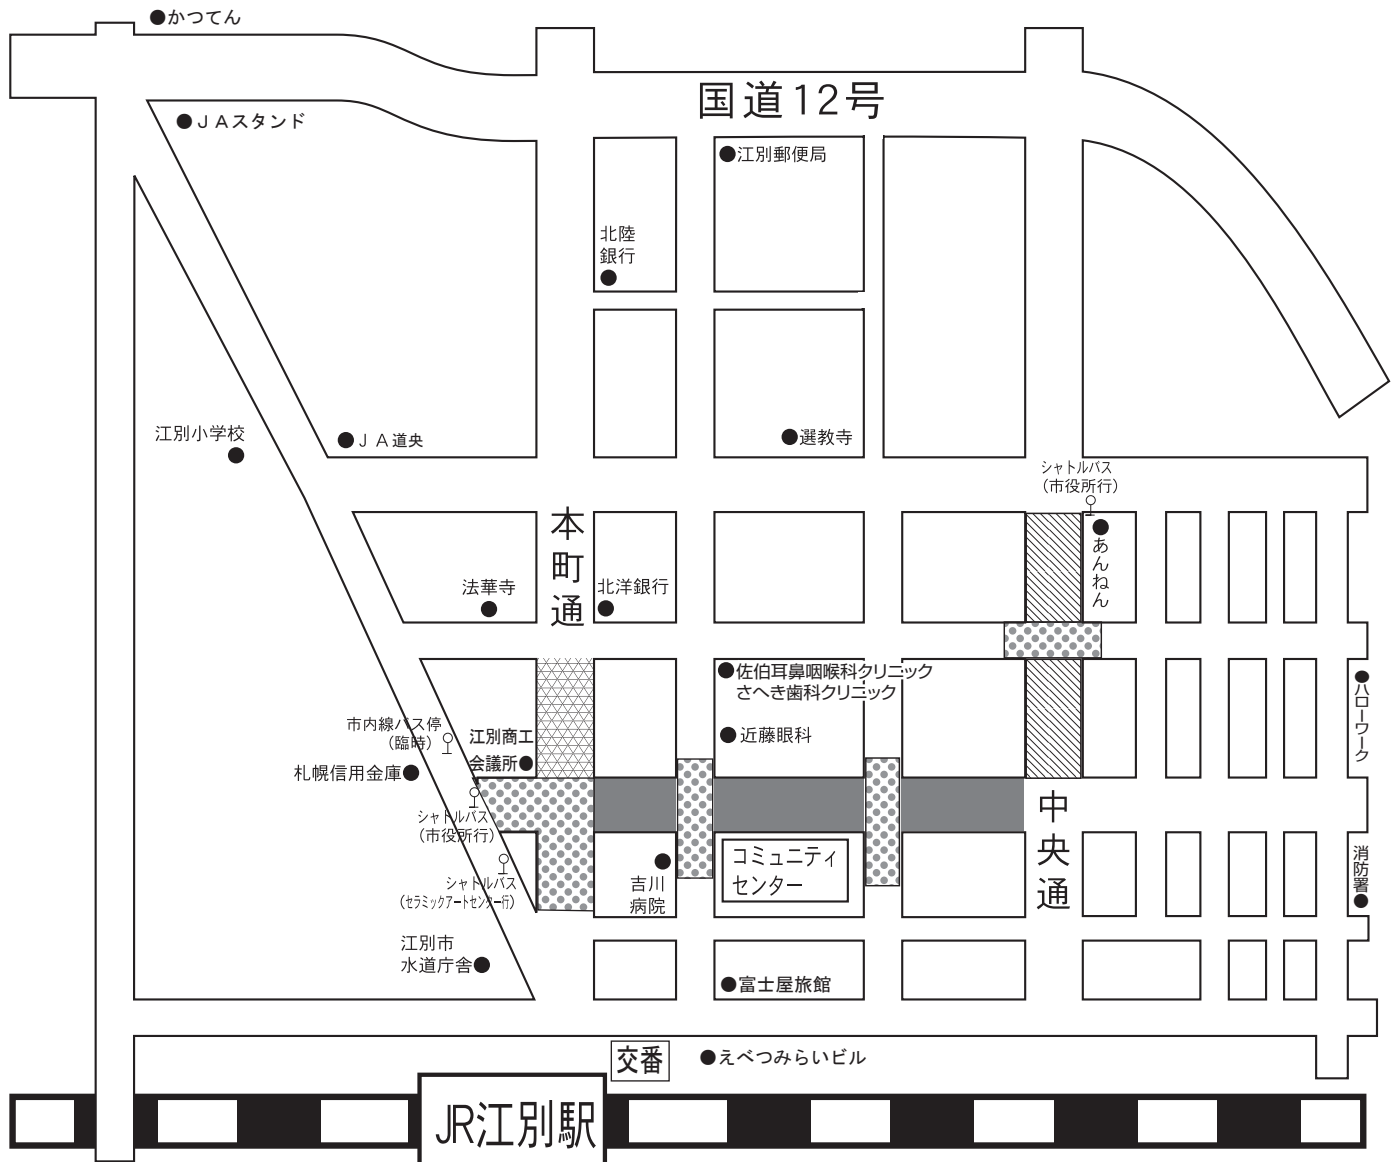

# ◆やきもの市開催に伴う一時交通規制のご案内◆

## 車両交通規制期間

- 7月9日(金) 午前8時 ~ 7月11日(日) 午後9時まで(終日)
  - ▨ 7月9日(金) 午前11時 ~ 7月11日(日) 午後9時まで(終日)
  - ▩ 7月9日(金) 午後3時 ~ 7月11日(日) 午後9時まで(終日)
  - 7月10日(土) 午前7時 ~ 午後6時まで、11日(日) 午前9時 ~ 午後5時まで
- 上記に示す区域は、期間中通行止となりますのでご協力をお願いいたします。  
 ※7月9日~11日まで、中央バスの停留所が一部移動になります。